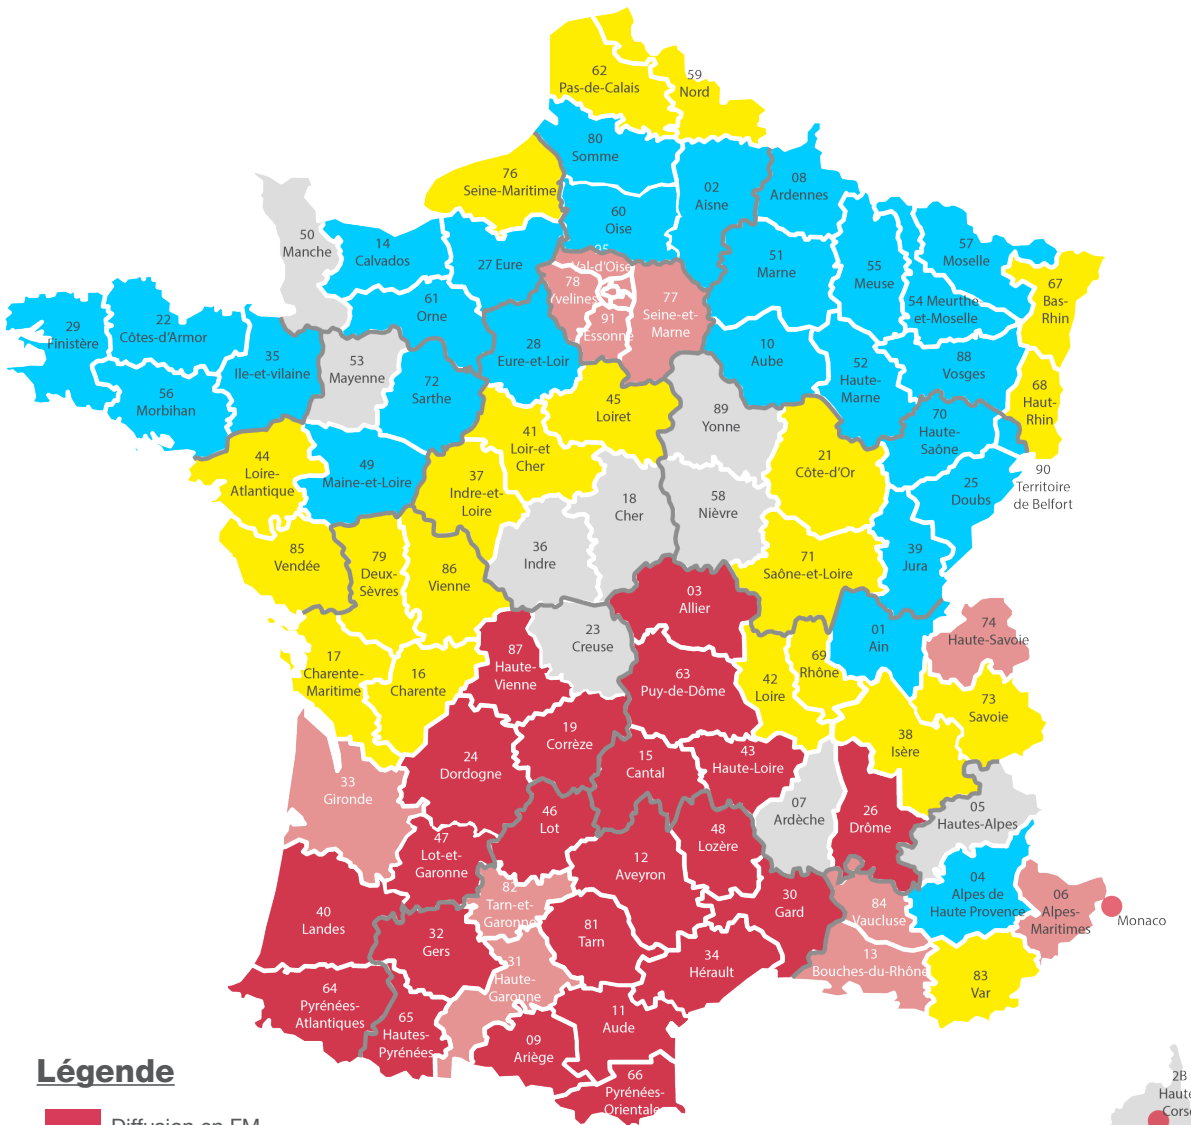

INTERNET & RÉSEAUX SOCIAUX

659 662
visiteurs/mois
sur sudradio.fr

761 745
pages vues/mois
sur sudradio.fr

NOS AUDIENCES DIGITALES

1 356 982

écoutes digitales en
direct/mois

8,5 Millions

podcasts téléchargés de
septembre 2021 à juin 2022

15^e radio/126

sur les écoutes digitales (ACPM)

RETROUVEZ-NOUS SUR TOUS LES SUPPORTS DIGITAUX

NOS ZONES DE DIFFUSION

Légende

- Diffusion en FM
- Diffusion en FM & DAB+
- DAB+
- Prochainement en DAB+

Et partout en France
sur nos supports digitaux