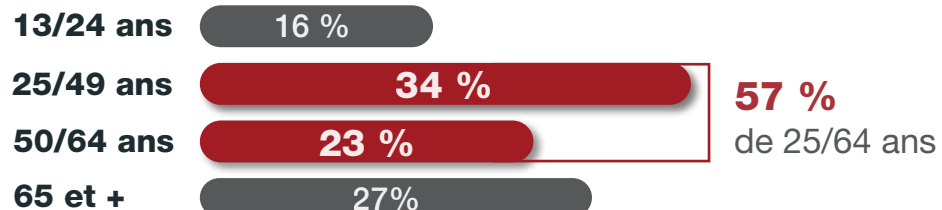

LA PUISSANCE DE SUD RADIO

SUD RADIO - 1^{ÈRE} AUDIENCE DES INDÉS RADIOS !

Faites vous entendre par
2 469 000
auditeurs/semaine
et boostez votre communication

AUDITOIRE RÉGULIER
605 000 auditeurs

NOS AUDITEURS

INTERNET & RÉSEAUX SOCIAUX

659 662
visiteurs/mois
sur sudradio.fr

761 745
pages vues/mois
sur sudradio.fr

NOS AUDIENCES DIGITALES

1 356 982

écoutes digitales en
direct/mois

8,5 Millions

podcasts téléchargés de
septembre 2021 à juin 2022